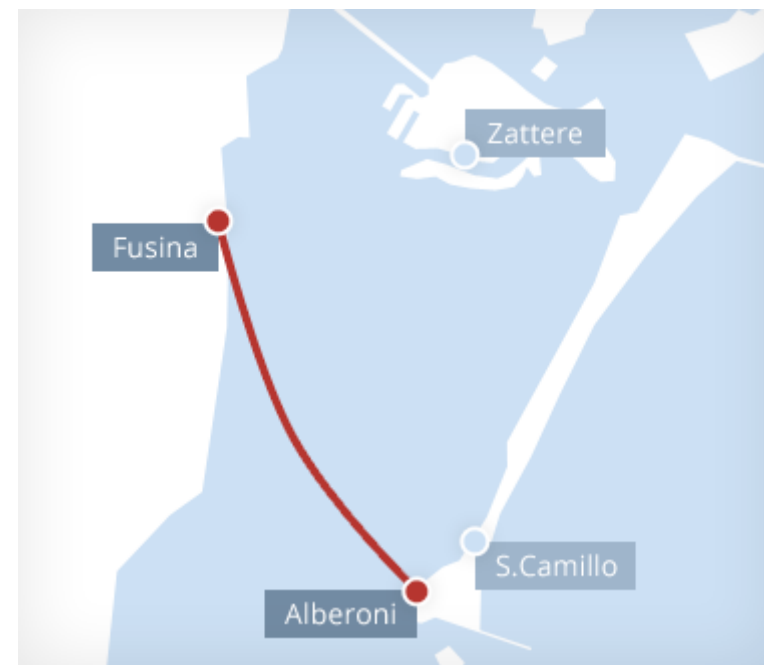

Linea Fusina - Alberoni

Fusina - Alberoni / Alberoni - Fusina

Orari Fusina - Alberoni (dal 10/09/2018)

Fusina	7.30f	9.30	13.30	15.30	18.00

Orari Alberoni - Fusina (dal 10/09/2018)

Alberoni	8.10f(SC)	10.10(SC)	14.10(SC)	16.10(SC)	18.40(SC)
	8.15f(A)	10.15(A)	14.15(A)	16.15(A)	18.45(A)

[Scarica gli orari >>](#)

(A) Alberoni (SC) San Camillo

f = da lunedì a venerdì

d = alla domenica e festivi (sospesa in caso di maltempo)

* = da giugno ad agosto sabato e domenica ferma a Pellestrina (9.30 da Fusina - 18.05 da S.Piero in Volta)

Servizio effettuato con imbarcazione attrezzata per il trasporto disabili. Per prenotare chiamare il numero 3453719050.

Il sabato è possibile trasportare la bicicletta. Per prenotare chiamare il numero 3453719050.

Tariffe

intero A/R € 14,00 - corsa s. € 8,00 - suppl. Pellestrina € 3,00