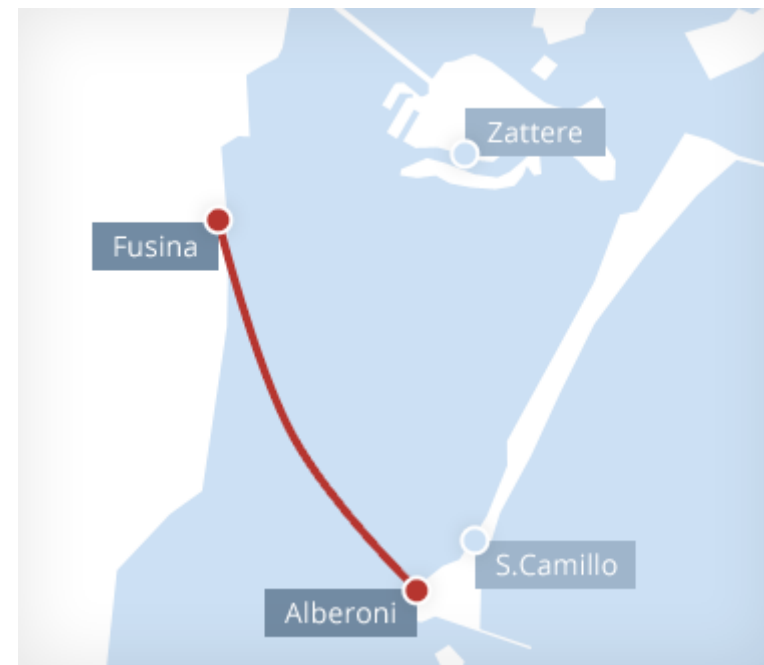

Linie Fusina - Alberoni

Fusina - Alberoni / Alberoni - Fusina

Fusina - Alberoni (Piazza e San Camillo)

Vom 1.06 bis 10.09

Fusina	7.30 f	9.30	11.30	13.30	15.30	17.30	19.30

Alberoni (San Camillo e Piazza) - Fusina

Vom 1.06 bis 10.09

Alberoni	8.15 f	10.10	12.10	14.10	16.15	18.15	20.15

[Fahrpläne herunterladen >>](#)

f = Von Montag bis Freitag.

Betrieb mit reservierten Sitzen für Behinderte. Um zu buchen, rufen Sie bitte die folgende Nummer an: (+39) 3453719050.

Fahrrad-Service. Um zu buchen, rufen Sie bitte die folgende Nummer an: (+39) 3453719050.

Preise

Hin- und Rückfahrt voller Preis € 14,00 - Einfache Fahrt € 8,00

Hin- und Rückfahrt ermäßigt € 8,00 - Einfache Fahrt € 5,00 (6-12 Jahre)

Hin- und Rückfahrt Gruppen € 11,00