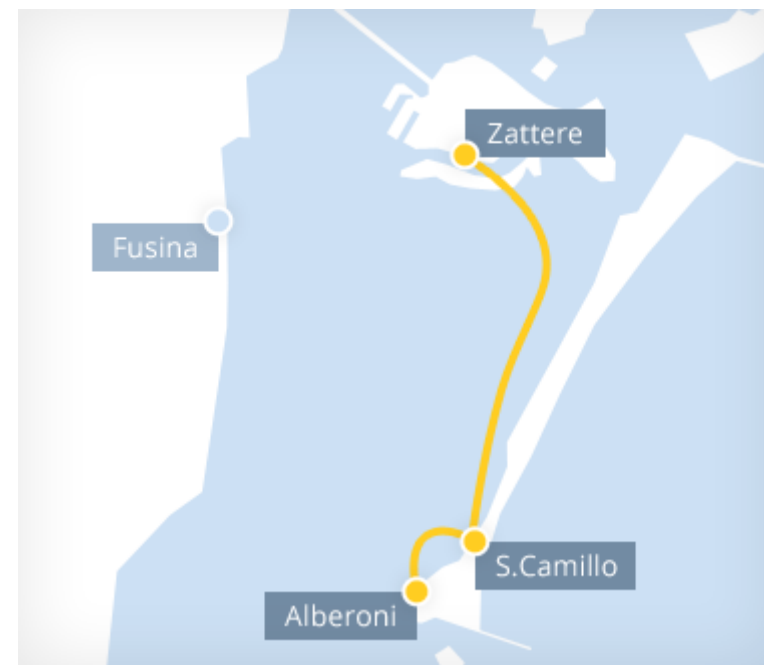

Linea Venezia - Alberoni

Venezia - Alberoni / Alberoni - Venezia

Orari Venezia (Zattere) - Alberoni (8 giugno - 31 agosto 2019)

Zattere	8.45	10.45	18.15
S.Camillo	9.20	11.20	18.50
Alberoni	9.25	11.25	18.55

Orari Alberoni - Venezia (Zattere) (8 giugno - 31 agosto 2019)

Alberoni	9.30	11.45	19.15
S.Camillo	9.35	11.50	19.20
Zattere	10.10	12.25	19.55

[Scarica gli orari >>](#)

 Servizio effettuato con imbarcazione attrezzata per il trasporto disabili. Per prenotare chiamare il numero 3453719050.

Tariffe

intero A/R € 14,00 - corsa s. € 8,00

ridotto A/R € 8,00 - corsa s. € 5,00 (6-12 anni)

gruppi A/R € 11,00