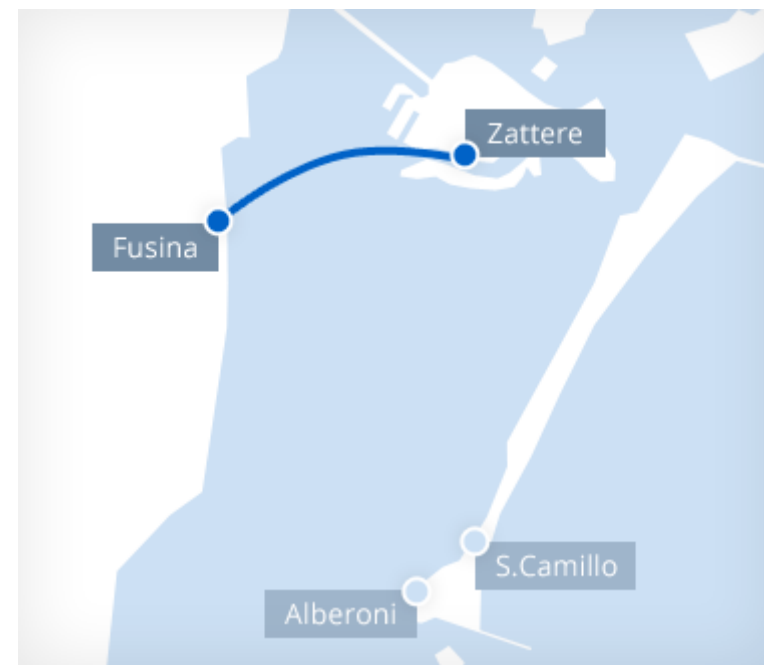

Linea Fusina - Venezia (Zattere)

Fusina - Venezia / Venezia - Fusina

Orari **Fusina - Venezia (Zattere)** - ATTENZIONE: CAUSA CORONAVIRUS VERIFICARE ORARI SULLE NEWS

Fusina	8.00	9.00	10.00	11.00	12.00	13.00
	14.00	15.00	16.00	17.00	18.00	19.00 S
	20.00 S	21.00 E	22.00 E			

Orari **Venezia (Zattere) - Fusina** - ATTENZIONE: CAUSA CORONAVIRUS VERIFICARE ORARI SULLE NEWS

Zattere	8.30	9.30	10.30	11.30	12.30	13.30
	14.30	15.30	16.30	17.30	18.30	19.30 S
	20.30 S	21.30 E	22.30 E	01.00 R		

[Scarica gli orari >>](#)

S = aprile - ottobre

E = giugno - settembre

R = Notte del Redentore

Servizio effettuato con imbarcazione attrezzata per il trasporto disabili. Per prenotare chiamare il numero 3453719050.

Tariffe

intero A/R € 13,00 - corsa s. € 8,00