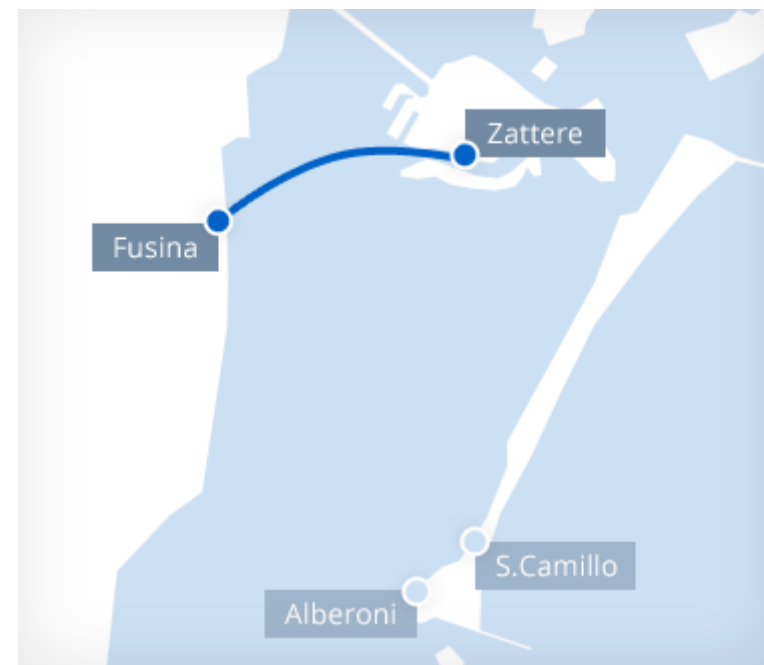

Linea Fusina - Venezia (Zattere)

Fusina - Venezia / Venezia - Fusina

Orari Fusina - Venezia (Zattere) - dal 04.11.2024

da Fusina	8.00	9.00	10.00	11.00	12.00	13.00
14.00	15.00	16.00	17.00	18.00		
-						

Orari Venezia (Zattere) - Fusina - dal 04.11.2024

da Zattere	8.30	9.30	10.30	11.30	12.30	13.30
14.30	15.30	16.30	17.30	18.30		
-						

[Scarica gli orari >>](#)

 Servizio effettuato con imbarcazione attrezzata per il trasporto disabili. Per prenotare chiamare il numero 3453719050.