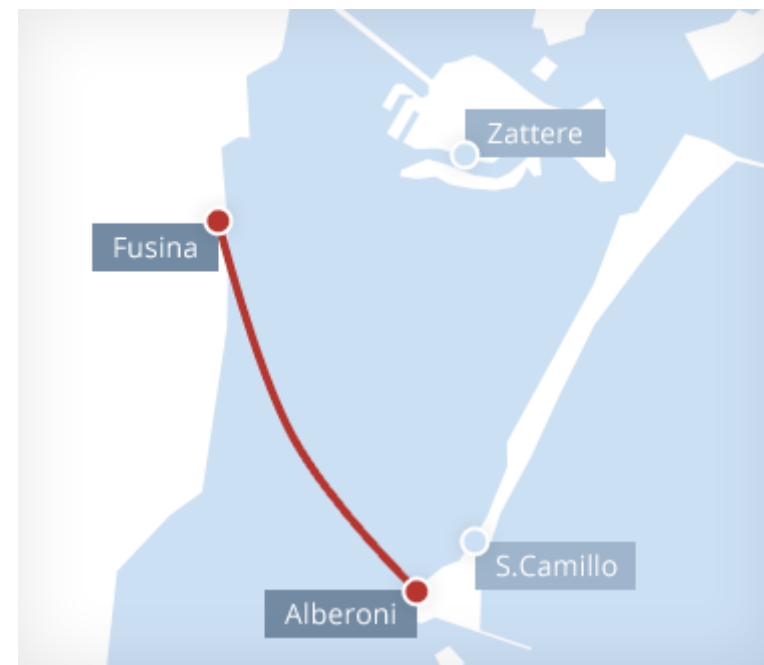

## Linea Fusina - Alberoni

Fusina - Alberoni / Alberoni - Fusina

### Orari Alberoni - Fusina (dal 01/10/2017)

|          |           |           |           |           |           |
|----------|-----------|-----------|-----------|-----------|-----------|
| Alberoni | 8.10f(SC) | 10.10(SC) | 14.10(SC) | 16.10(SC) | 18.40(SC) |
|          | 8.15f(A)  | 10.15(A)  | 14.15(A)  | 16.15(A)  | 18.45(A)  |

[Scarica gli orari >>](#)

**(A) Alberoni (SC) San Camillo**

**f** = da lunedì a venerdì

**\*** = sabato e domenica ferma a Pellestrina (9.30 da Fusina - 18.05 da S.Piero in Volta)

 Servizio effettuato con imbarcazione attrezzata per il trasporto disabili. Per prenotare chiamare il numero 3453719050.