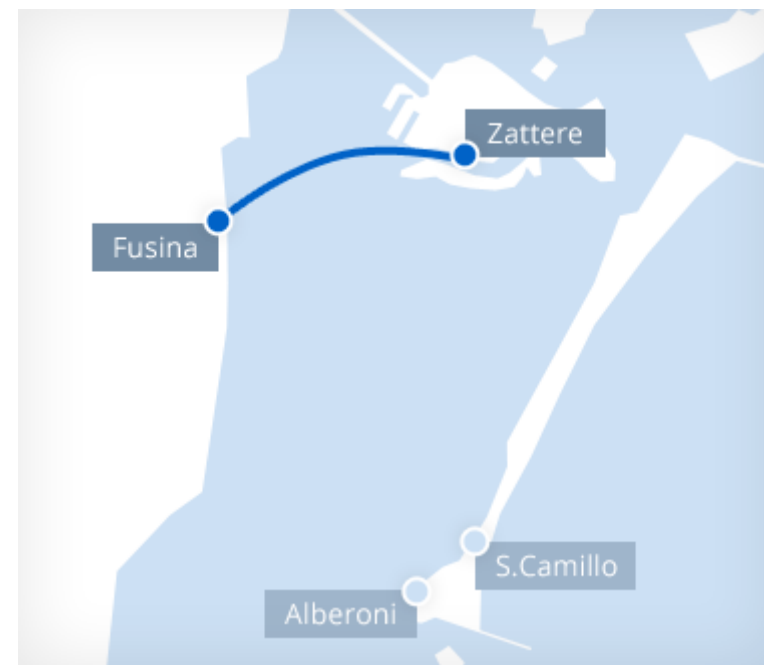

Linea Fusina - Venezia (Zattere)

Fusina - Venezia / Venezia - Fusina

Orari Fusina - Venezia (Zattere) - da/ from 16.07.2022

da Fusina	8.00 f	9.00	10.00	11.00	12.00	13.00
	14.00	15.00	16.00	17.00	18.00	19.00
						20.00

Orari Venezia (Zattere) - Fusina - da/ from 16.07.2022

da Zattere	8.30 f	9.30	10.30	11.30	12.30	13.30
	14.30	15.30	16.30	17.30	18.30	19.30
						20.30
						22.30 vs

[Scarica gli orari >>](#)

f: da lunedì a venerdì (festivi esclusi) / from Monday to Friday (exc. Holidays)

sd: sabato e festivi / Saturdays-Sundays-Holidays

vs: venerdì e sabato / Fridays-Saturdays

Servizio effettuato con imbarcazione attrezzata per il trasporto disabili. Per prenotare chiamare il numero 3453719050.

Tariffe

intero A/R € 13,00 - corsa s. € 8,00

ridotto A/R € 6,00 - corsa s. € 3,50 (6-12 anni)

gruppi A/R € 9,00