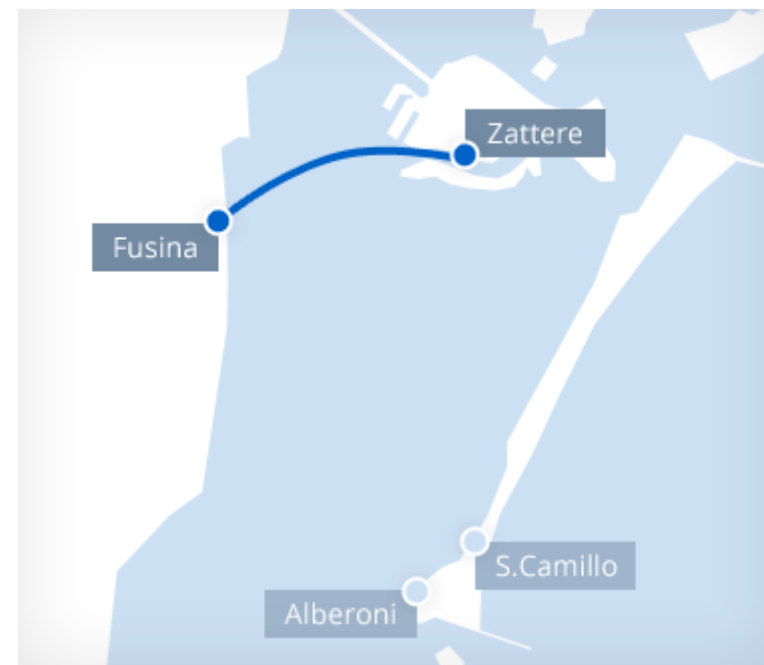

Linea Fusina - Venezia (Zattere)

Fusina - Venezia / Venezia - Fusina

Orari Fusina - Venezia (Zattere) - durata 25 min

Fusina	8.00	9.00	10.00	11.00	12.00	13.00
	14.00	15.00	16.00	17.00	18.00	19.00 S
	20.00 S	21.00 E	22.00 E			

Orari Venezia (Zattere) - Fusina - durata 25 min

Zattere	8.30	9.30	10.30	11.30	12.30	13.30
	14.30	15.30	16.30	17.30	18.30	19.30 S
	20.30 S	21.30 E	22.30 E	01.00 R		

[Scarica gli orari >>](#)

S = aprile - ottobre

E = giugno - settembre

R = Notte del Redentore

Servizio effettuato con imbarcazione attrezzata per il trasporto disabili. Per prenotare chiamare il numero 3453719050.

Tariffe

intero A/R € 13,00 - corsa s. € 8,00